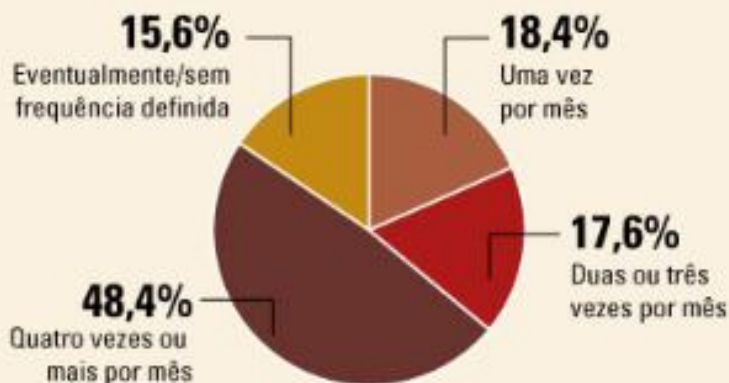

Realização de trabalho voluntário em 2018

Taxa de realização por escolaridade

Frequência do trabalho voluntário

Fonte: IBGE - PNAD Contínua - Outras Formas de Trabalho

Taxa de realização por grupos de idade

Os 7,2 milhões de voluntários realizavam as atividades da seguinte forma:

em congregação religiosa, sindicato, condomínio, partido político, escola, hospital ou asilo	79,9%
em associação de moradores, associação esportiva, ONG, grupo de apoio ou outra organização	13,0%
individualmente	9,8%