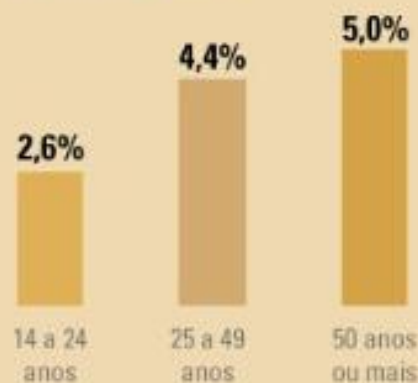

Realização de trabalho voluntário em 2018

Taxa de realização por escolaridade

Frequência do trabalho voluntário

Fonte: IBGE - PNAD Contínua - Outras Formas de Trabalho

Taxa de realização por grupos de idade

Os 7,2 milhões de voluntários realizavam as atividades da seguinte forma:

em congregação religiosa, sindicato, condomínio, partido político, escola, hospital ou asilo	79,9%
em associação de moradores, associação esportiva, ONG, grupo de apoio ou outra organização	13,0%
individualmente	9,8%